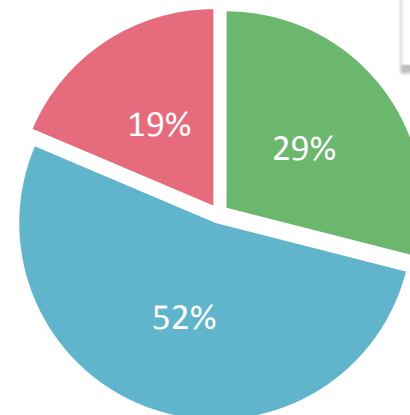

103268

60712

Z hejtem wobec jakiej partii spotykasz się w Internecie najczęściej?

*nie sumuje do 100%
*nie zalicza partii <2%
i odpowiedzi „inne”

Z hejtem wobec jakiej partii spotykasz się w Internecie najczęściej?

Z hejtem wobec jakiego polityka spotykasz się w Internecie najczęściej?

*nie sumuje do 100%

*nie zalicza polityków

<2%

Z hejtem wobec jakiego polityka spotykasz się w Internecie najczęściej?

WYBORCY PARTII

*nie sumuje do 100%
*nie zalicza polityków <2%

W jaki sposób incydenty podczas spotkań wyborczych Ewy Kopacz wpływają na Twoje decyzje?

WSZYSCY
BADANI

- przekonują bardziej by głosować na Ewę Kopacz i PO
- nie mają wpływu na decyzje
- przekonują, aby NIE głosować na Ewę Kopacz i PO

ZAMIERZAJĄCY
GŁOSWAĆ

GŁOSUJĄCY/
/NIEZDECYDOWANI

■ pozytywne
■ neutralne
■ negatywne

■ pozytywne
■ neutralne
■ negatywne

■ hejt
■ inne krytyczne

■ hejt
■ inne krytyczne

Raport prezentuje wyniki badania przeprowadzonego w dniach 31 lipca – 4 sierpnia 2015 roku metodą CAWI na ogólnopolskiej próbie Polaków liczącej N=1053 osób dobranych z panelu Ariadna. Próba losowo-kwotowa. Kwoty dobrane wg reprezentacji w populacji Polaków w wieku 18 lat i więcej dla płci, wieku, wykształcenia i wielkości miejscowości .