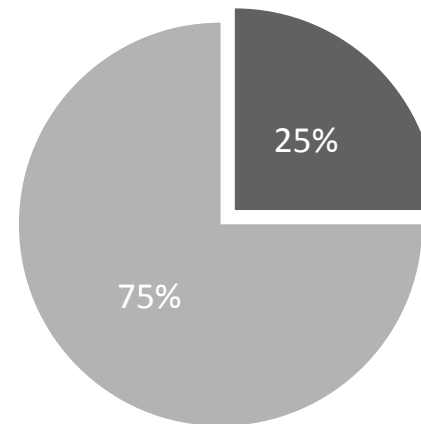

*nie sumuje do 100%
*nie zalicza polityków <2%

W jaki sposób incydenty podczas spotkań wyborczych Ewy Kopacz wpływają na Twoje decyzje?

WSZYSCY
BADANI

- przekonują bardziej by głosować na Ewę Kopacz i PO
- nie mają wpływu na decyzje
- przekonują, aby NIE głosować na Ewę Kopacz i PO

ZAMIERZAJĄCY
GŁOSWAĆ

GŁOSUJĄCY/
/NIEZDECYDOWANI

■ pozytywne
■ neutralne
■ negatywne

■ pozytywne
■ neutralne
■ negatywne

■ hejt
■ inne krytyczne

■ hejt
■ inne krytyczne

Raport prezentuje wyniki badania przeprowadzonego w dniach 31 lipca – 4 sierpnia 2015 roku metodą CAWI na ogólnopolskiej próbie Polaków liczącej N=1053 osób dobranych z panelu Ariadna. Próba losowo-kwotowa. Kwoty dobrane wg reprezentacji w populacji Polaków w wieku 18 lat i więcej dla płci, wieku, wykształcenia i wielkości miejscowości .