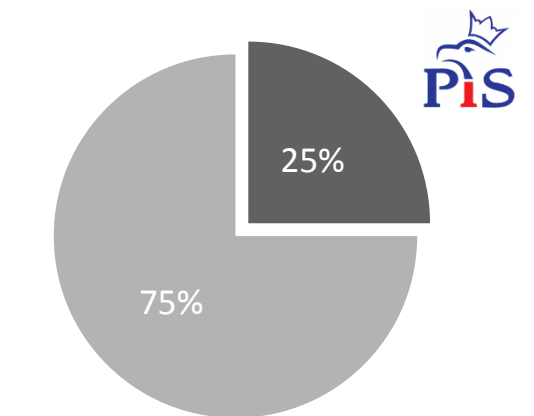

Internetowe hejty na polityków.

31 lipca - 4 sierpnia 2015

■ Liczba komentarzy ■ negatywne ■ neutralne ■ pozytywne

■ odsetek hejtu wśród negatywnych komentarzy

■ Liczba komentarzy ■ negatywne ■ neutralne ■ pozytywne

103268

60712

Z hejtem wobec jakiej partii spotykasz się w Internecie najczęściej?

*nie sumuje do 100%
*nie zalicza partii <2%
i odpowiedzi „inne”

Z hejtem wobec jakiej partii spotykasz się w Internecie najczęściej?

Z hejtem wobec jakiego polityka spotykasz się w Internecie najczęściej?

*nie sumuje do 100%

*nie zalicza polityków

<2%

Z hejtem wobec jakiego polityka spotykasz się w Internecie najczęściej?

WYBORCY PARTII