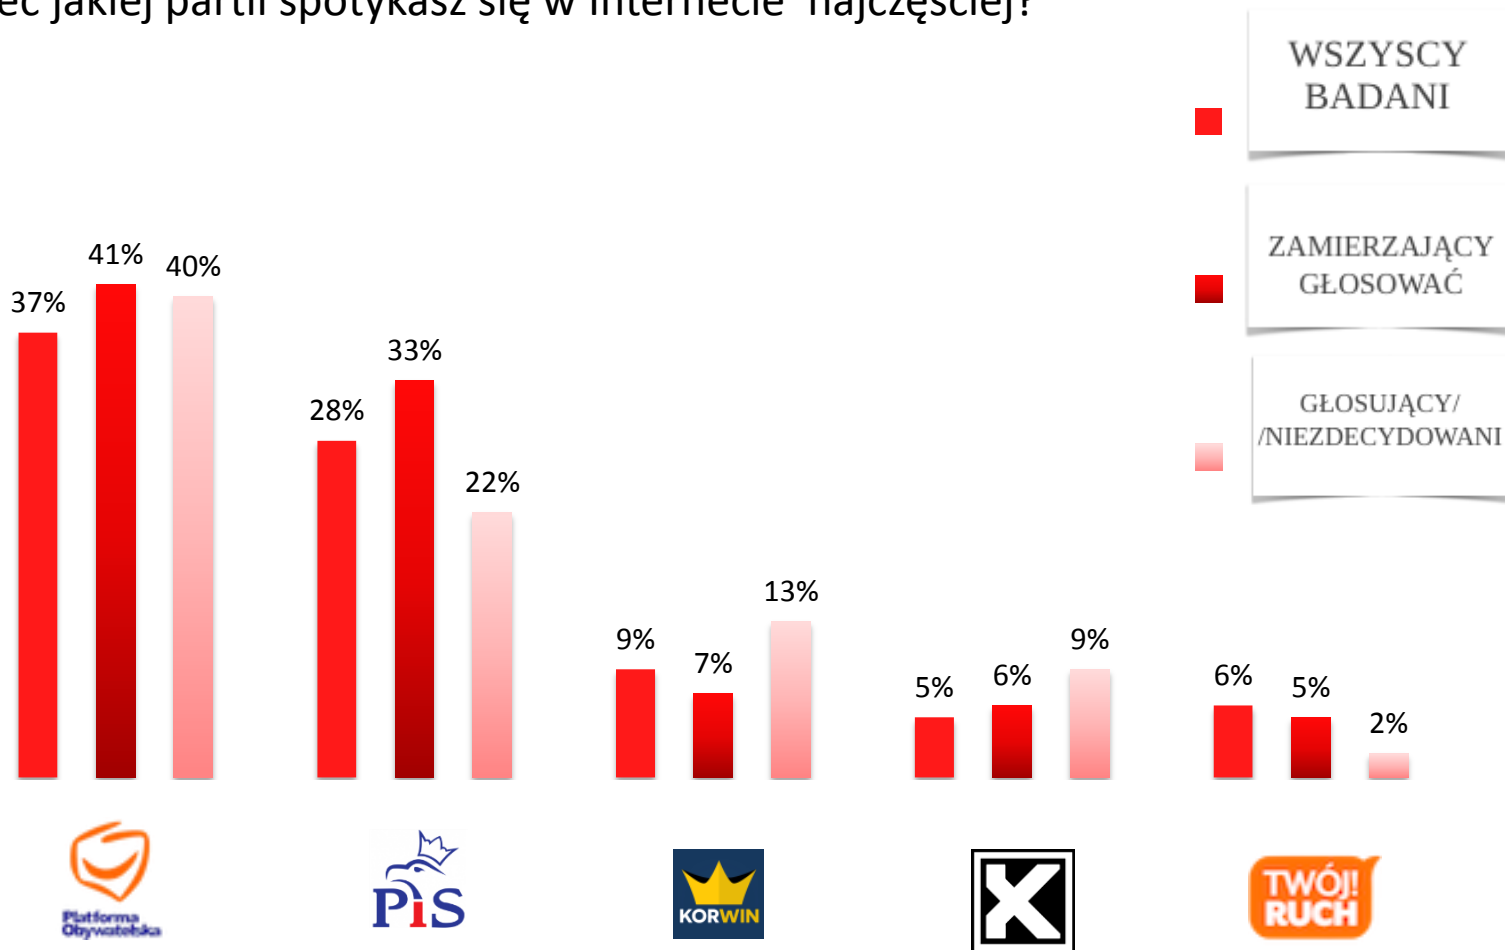

Internetowe hejty na polityków.

31 lipca - 4 sierpnia 2015

■ Liczba komentarzy ■ negatywne ■ neutralne ■ pozytywne

■ odsetek hejtu wśród negatywnych komentarzy

■ Liczba komentarzy ■ negatywne ■ neutralne ■ pozytywne

103268

60712

Z hejtem wobec jakiej partii spotykasz się w Internecie najczęściej?

*nie sumuje do 100%
*nie zalicza partii <2%
i odpowiedzi „inne”

Z hejtem wobec jakiej partii spotykasz się w Internecie najczęściej?