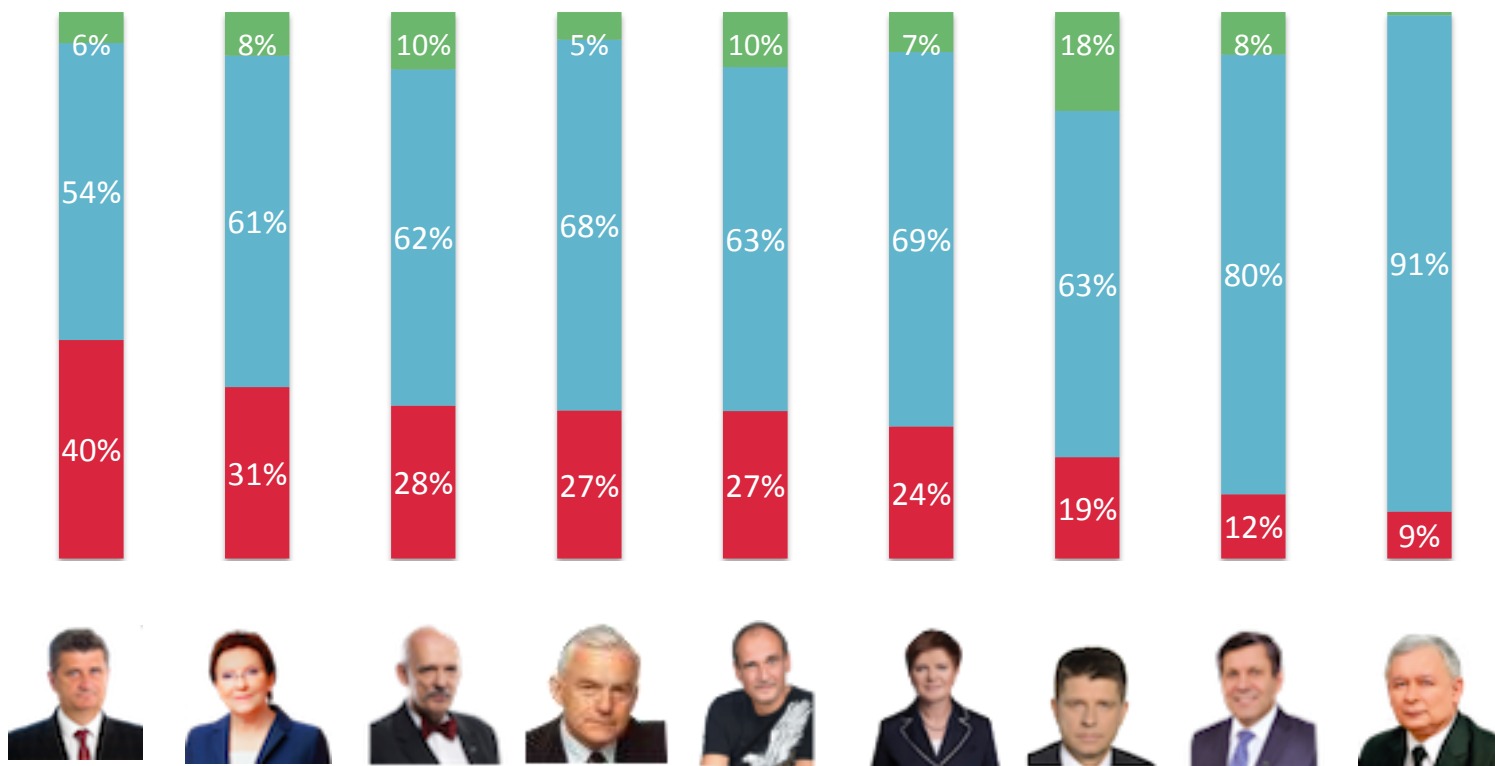

*nie sumuje do 100%
*nie zalicza polityków <2%

W jaki sposób incydenty podczas spotkań wyborczych Ewy Kopacz wpływają na Twoje decyzje?

WSZYSCY
BADANI

- przekonują bardziej by głosować na Ewę Kopacz i PO
- nie mają wpływu na decyzje
- przekonują, aby NIE głosować na Ewę Kopacz i PO

ZAMIERZAJĄCY
GŁOSWAĆ

GŁOSUJĄCY/
/NIEZDECYDOWANI

■ pozytywne
■ neutralne
■ negatywne

■ pozytywne
■ neutralne
■ negatywne

■ hejt
■ inne krytyczne

■ hejt
■ inne krytyczne

Raport prezentuje wyniki badania przeprowadzonego w dniach 31 lipca – 4 sierpnia 2015 roku metodą CAWI na ogólnopolskiej próbie Polaków liczącej N=1053 osób dobranych z panelu Ariadna. Próba losowo-kwotowa. Kwoty dobrane wg reprezentacji w populacji Polaków w wieku 18 lat i więcej dla płci, wieku, wykształcenia i wielkości miejscowości .