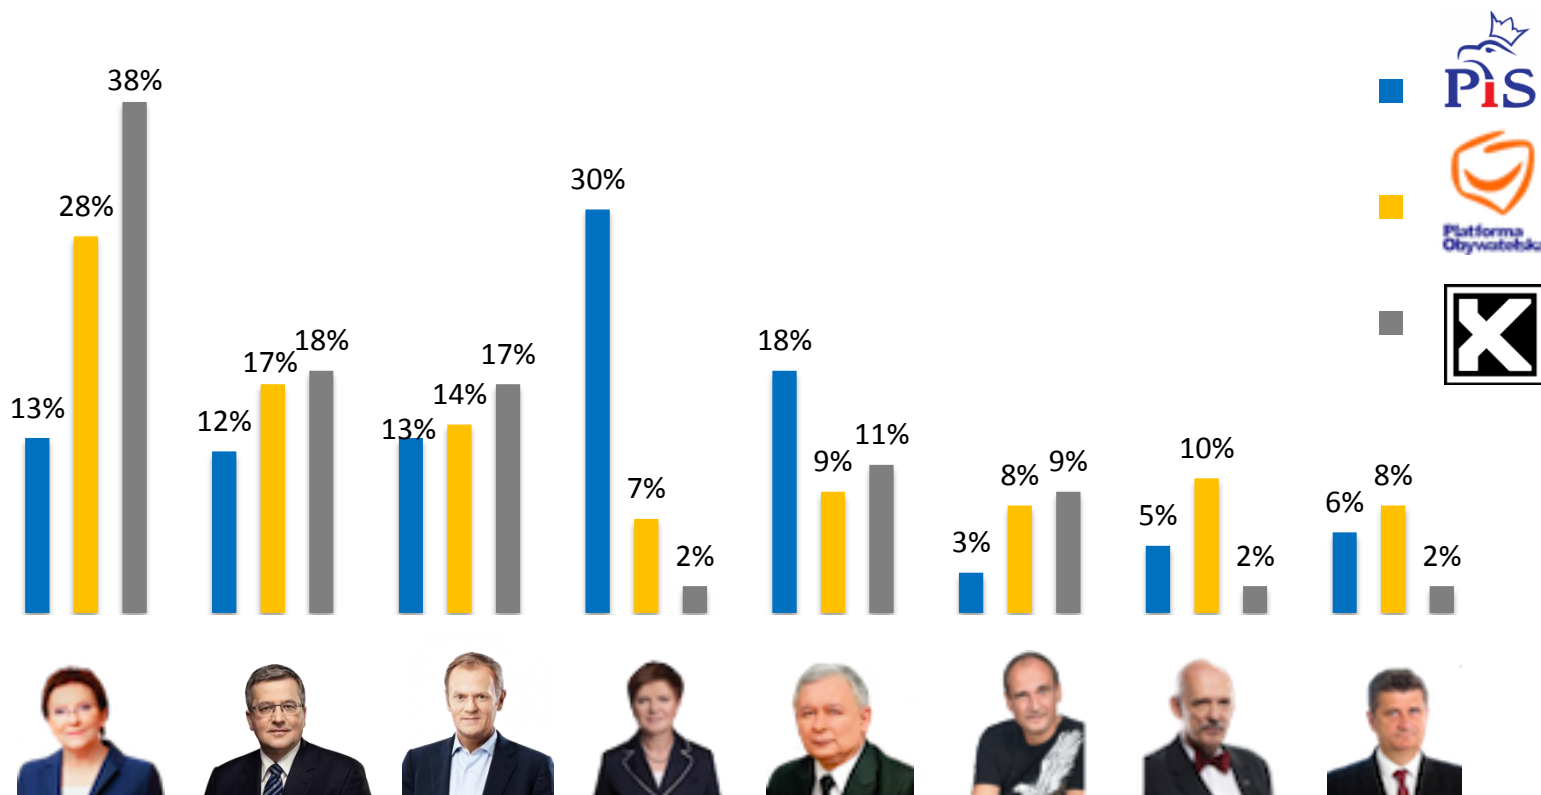

103268

60712

Z hejtem wobec jakiej partii spotykasz się w Internecie najczęściej?

*nie sumuje do 100%
*nie zalicza partii <2%
i odpowiedzi „inne”

Z hejtem wobec jakiej partii spotykasz się w Internecie najczęściej?

Z hejtem wobec jakiego polityka spotykasz się w Internecie najczęściej?

*nie sumuje do 100%

*nie zalicza polityków

<2%

Z hejtem wobec jakiego polityka spotykasz się w Internecie najczęściej?

WYBORCY PARTII

*nie sumuje do 100%
*nie zalicza polityków <2%

W jaki sposób incydenty podczas spotkań wyborczych Ewy Kopacz wpływają na Twoje decyzje?

WSZYSCY
BADANI

- przekonują bardziej by głosować na Ewę Kopacz i PO
- nie mają wpływu na decyzje
- przekonują, aby NIE głosować na Ewę Kopacz i PO