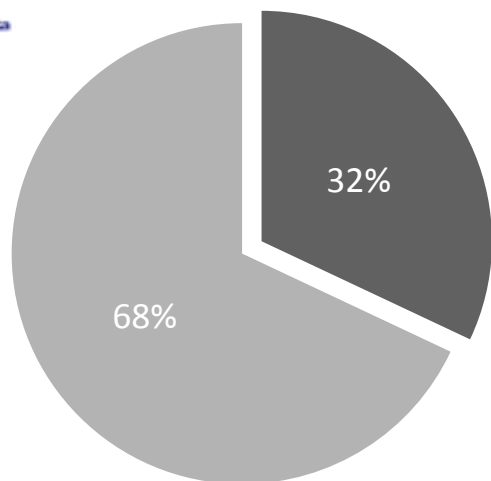

ZAMIERZAJĄCY
GŁOSWAĆ

GŁOSUJĄCY/
/NIEZDECYDOWANI

■ pozytywne
■ neutralne
■ negatywne

■ pozytywne
■ neutralne
■ negatywne

■ hejt
■ inne krytyczne

■ hejt
■ inne krytyczne

Raport prezentuje wyniki badania przeprowadzonego w dniach 31 lipca – 4 sierpnia 2015 roku metodą CAWI na ogólnopolskiej próbie Polaków liczącej N=1053 osób dobranych z panelu Ariadna. Próba losowo-kwotowa. Kwoty dobrane wg reprezentacji w populacji Polaków w wieku 18 lat i więcej dla płci, wieku, wykształcenia i wielkości miejscowości .