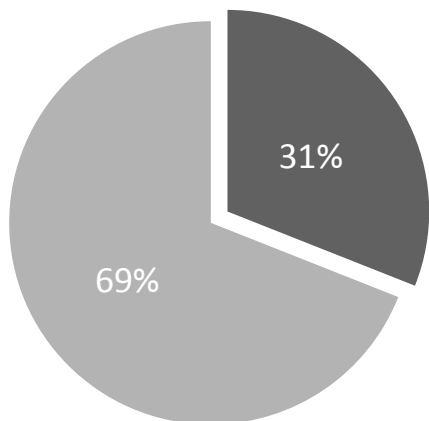

ZAMIERZAJĄCY
GŁOSWAĆ

GŁOSUJĄCY/
/NIEZDECYDOWANI

■ pozytywne
■ neutralne
■ negatywne

■ pozytywne
■ neutralne
■ negatywne

■ hejt
■ inne krytyczne

■ hejt
■ inne krytyczne

Raport prezentuje wyniki badania przeprowadzonego w dniach 31 lipca – 4 sierpnia 2015 roku metodą CAWI na ogólnopolskiej próbie Polaków liczącej N=1053 osób dobranych z panelu Ariadna. Próba losowo-kwotowa. Kwoty dobrane wg reprezentacji w populacji Polaków w wieku 18 lat i więcej dla płci, wieku, wykształcenia i wielkości miejscowości .