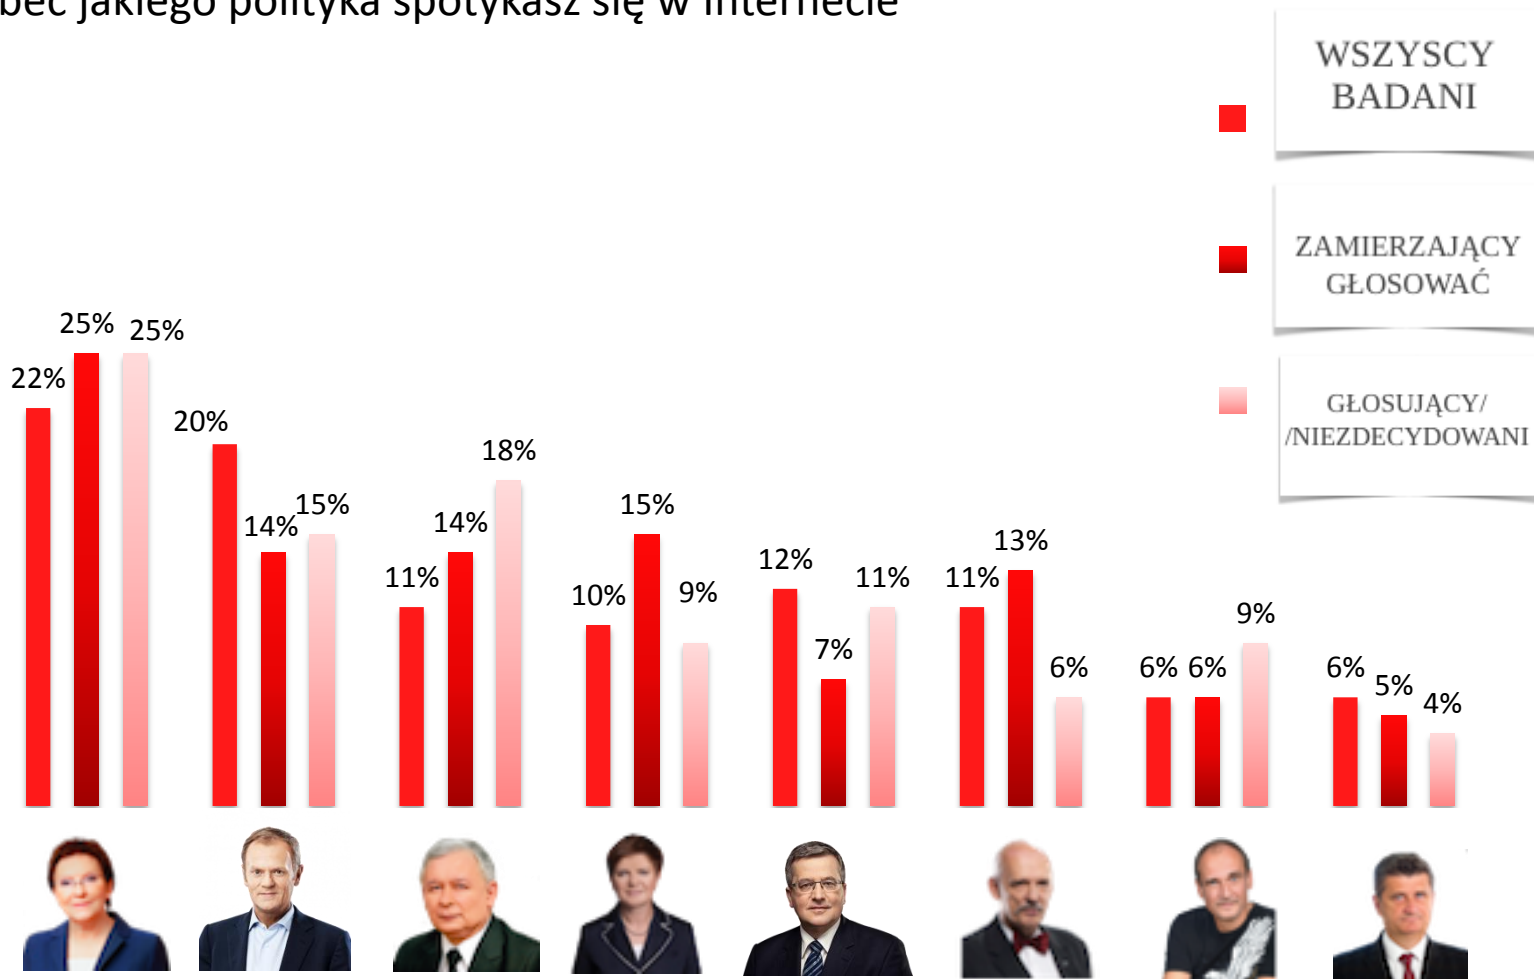

103268

60712

Z hejtem wobec jakiej partii spotykasz się w Internecie najczęściej?

*nie sumuje do 100%
*nie zalicza partii <2%
i odpowiedzi „inne”

Z hejtem wobec jakiej partii spotykasz się w Internecie najczęściej?

Z hejtem wobec jakiego polityka spotykasz się w Internecie najczęściej?

*nie sumuje do 100%

*nie zalicza polityków

<2%

Z hejtem wobec jakiego polityka spotykasz się w Internecie najczęściej?

WYBORCY PARTII