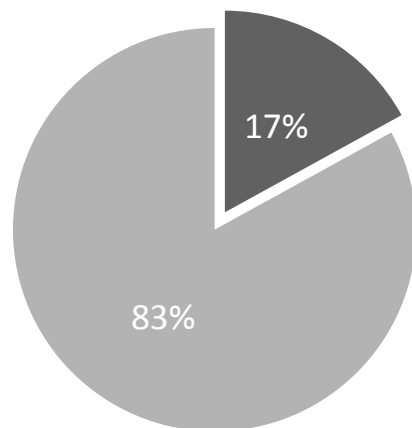

*nie sumuje do 100%
*nie zalicza polityków <2%

W jaki sposób incydenty podczas spotkań wyborczych Ewy Kopacz wpływają na Twoje decyzje?

WSZYSCY
BADANI

- przekonują bardziej by głosować na Ewę Kopacz i PO
- nie mają wpływu na decyzje
- przekonują, aby NIE głosować na Ewę Kopacz i PO

ZAMIERZAJĄCY
GŁOSWAĆ

GŁOSUJĄCY/
/NIEZDECYDOWANI

■ pozytywne
■ neutralne
■ negatywne

■ pozytywne
■ neutralne
■ negatywne

■ hejt
■ inne krytyczne

■ hejt
■ inne krytyczne

Raport prezentuje wyniki badania przeprowadzonego w dniach 31 lipca – 4 sierpnia 2015 roku metodą CAWI na ogólnopolskiej próbie Polaków liczącej N=1053 osób dobranych z panelu Ariadna. Próba losowo-kwotowa. Kwoty dobrane wg reprezentacji w populacji Polaków w wieku 18 lat i więcej dla płci, wieku, wykształcenia i wielkości miejscowości .