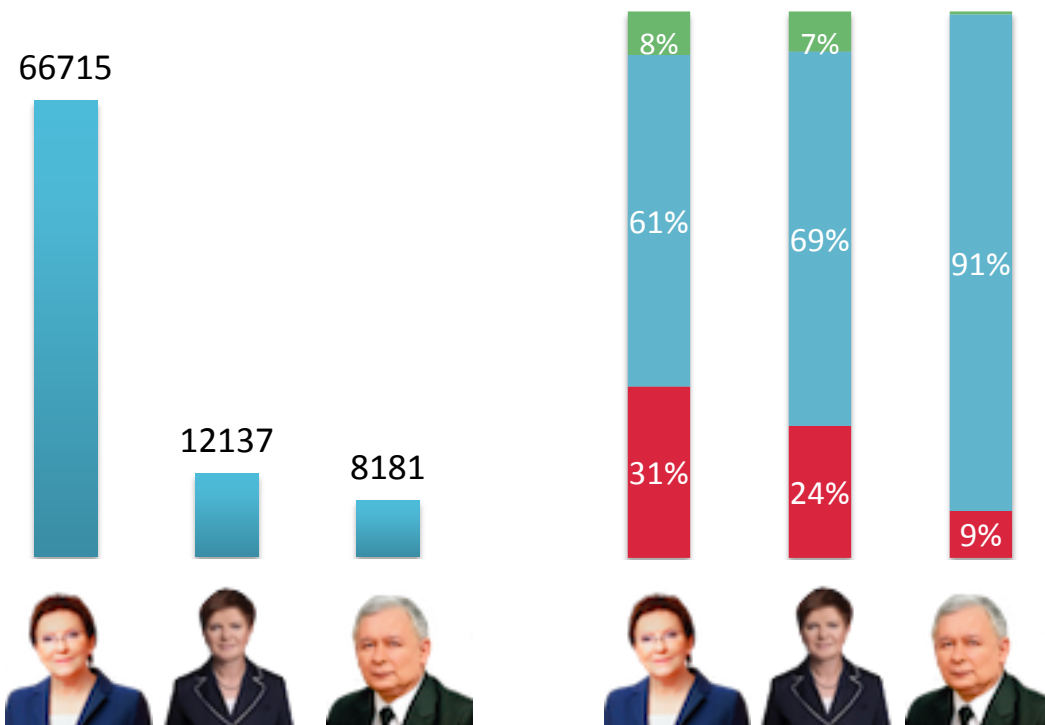

Internetowe hejty na polityków.

31 lipca - 4 sierpnia 2015

■ Liczba komentarzy ■ negatywne ■ neutralne ■ pozytywne

■ odsetek hejtu wśród negatywnych komentarzy

■ Liczba komentarzy ■ negatywne ■ neutralne ■ pozytywne

103268

60712

Z hejtem wobec jakiej partii spotykasz się w Internecie najczęściej?

*nie sumuje do 100%
*nie zalicza partii <2%
i odpowiedzi „inne”

Z hejtem wobec jakiej partii spotykasz się w Internecie najczęściej?