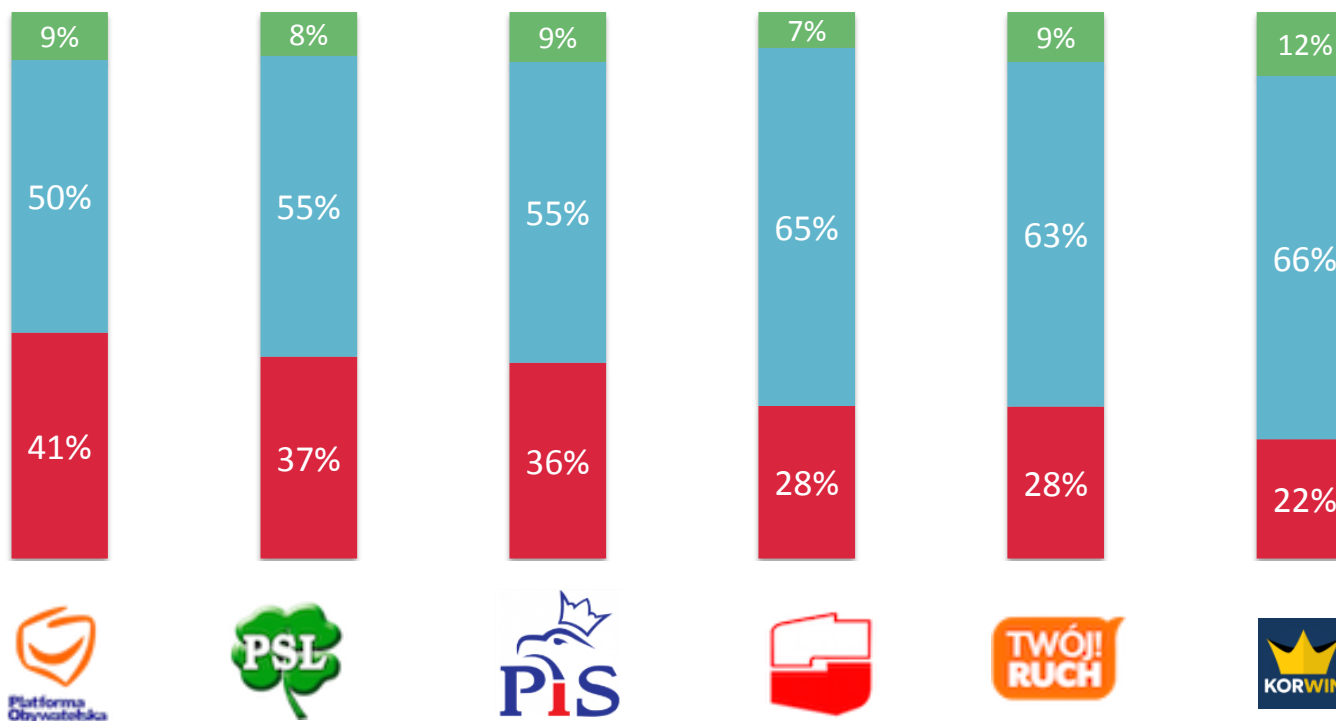

*nie sumuje do 100%
*nie zalicza polityków <2%

W jaki sposób incydenty podczas spotkań wyborczych Ewy Kopacz wpływają na Twoje decyzje?

WSZYSCY
BADANI

- przekonują bardziej by głosować na Ewę Kopacz i PO
- nie mają wpływu na decyzje
- przekonują, aby NIE głosować na Ewę Kopacz i PO

ZAMIERZAJĄCY
GŁOSWAĆ

GŁOSUJĄCY/
/NIEZDECYDOWANI

■ pozytywne
■ neutralne
■ negatywne

■ pozytywne
■ neutralne
■ negatywne

■ hejt
■ inne krytyczne

■ hejt
■ inne krytyczne

Raport prezentuje wyniki badania przeprowadzonego w dniach 31 lipca – 4 sierpnia 2015 roku metodą CAWI na ogólnopolskiej próbie Polaków liczącej N=1053 osób dobranych z panelu Ariadna. Próba losowo-kwotowa. Kwoty dobrane wg reprezentacji w populacji Polaków w wieku 18 lat i więcej dla płci, wieku, wykształcenia i wielkości miejscowości .