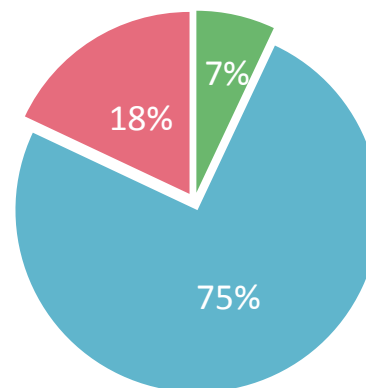

103268

60712

Z hejtem wobec jakiej partii spotykasz się w Internecie najczęściej?

*nie sumuje do 100%
*nie zalicza partii <2%
i odpowiedzi „inne”

Z hejtem wobec jakiej partii spotykasz się w Internecie najczęściej?

Z hejtem wobec jakiego polityka spotykasz się w Internecie najczęściej?

*nie sumuje do 100%

*nie zalicza polityków

<2%

Z hejtem wobec jakiego polityka spotykasz się w Internecie najczęściej?

WYBORCY PARTII

*nie sumuje do 100%
*nie zalicza polityków <2%

W jaki sposób incydenty podczas spotkań wyborczych Ewy Kopacz wpływają na Twoje decyzje?

WSZYSCY
BADANI

- przekonują bardziej by głosować na Ewę Kopacz i PO
- nie mają wpływu na decyzje
- przekonują, aby NIE głosować na Ewę Kopacz i PO

ZAMIERZAJĄCY
GŁOSWAĆ

GŁOSUJĄCY/
/NIEZDECYDOWANI

■ pozytywne
■ neutralne
■ negatywne

■ pozytywne
■ neutralne
■ negatywne

■ hejt
■ inne krytyczne

■ hejt
■ inne krytyczne

Raport prezentuje wyniki badania przeprowadzonego w dniach 31 lipca – 4 sierpnia 2015 roku metodą CAWI na ogólnopolskiej próbie Polaków liczącej N=1053 osób dobranych z panelu Ariadna. Próba losowo-kwotowa. Kwoty dobrane wg reprezentacji w populacji Polaków w wieku 18 lat i więcej dla płci, wieku, wykształcenia i wielkości miejscowości .