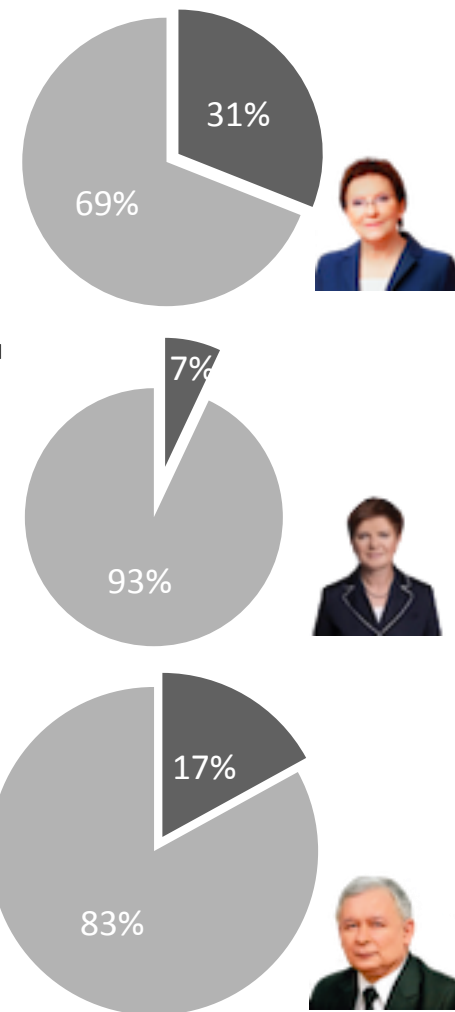

Internetowe hejty na polityków.

31 lipca - 4 sierpnia 2015

■ Liczba komentarzy ■ negatywne ■ neutralne ■ pozytywne

■ odsetek hejtu wśród negatywnych komentarzy

■ Liczba komentarzy ■ negatywne ■ neutralne ■ pozytywne

103268

60712

Z hejtem wobec jakiej partii spotykasz się w Internecie najczęściej?

*nie sumuje do 100%
*nie zalicza partii <2%
i odpowiedzi „inne”

Z hejtem wobec jakiej partii spotykasz się w Internecie najczęściej?