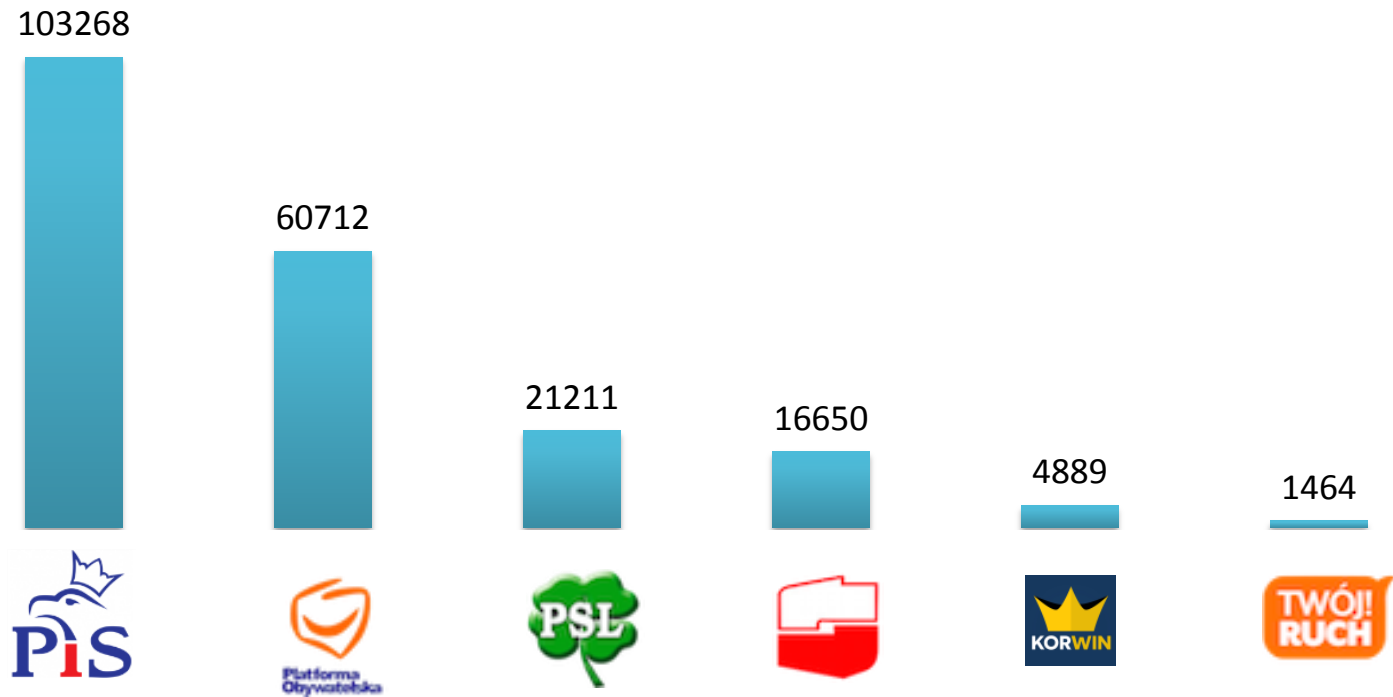

*nie sumuje do 100%
*nie zalicza polityków <2%

W jaki sposób incydenty podczas spotkań wyborczych Ewy Kopacz wpływają na Twoje decyzje?

WSZYSCY
BADANI

- przekonują bardziej by głosować na Ewę Kopacz i PO
- nie mają wpływu na decyzje
- przekonują, aby NIE głosować na Ewę Kopacz i PO

ZAMIERZAJĄCY
GŁOSWAĆ

GŁOSUJĄCY/
/NIEZDECYDOWANI

■ pozytywne
■ neutralne
■ negatywne

■ pozytywne
■ neutralne
■ negatywne

■ hejt
■ inne krytyczne

■ hejt
■ inne krytyczne

Raport prezentuje wyniki badania przeprowadzonego w dniach 31 lipca – 4 sierpnia 2015 roku metodą CAWI na ogólnopolskiej próbie Polaków liczącej N=1053 osób dobranych z panelu Ariadna. Próba losowo-kwotowa. Kwoty dobrane wg reprezentacji w populacji Polaków w wieku 18 lat i więcej dla płci, wieku, wykształcenia i wielkości miejscowości .