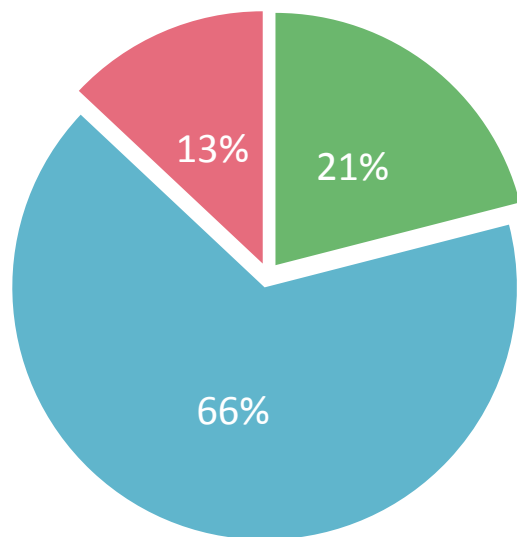

103268

60712

Z hejtem wobec jakiej partii spotykasz się w Internecie najczęściej?

*nie sumuje do 100%
*nie zalicza partii <2%
i odpowiedzi „inne”

Z hejtem wobec jakiej partii spotykasz się w Internecie najczęściej?

Z hejtem wobec jakiego polityka spotykasz się w Internecie najczęściej?

*nie sumuje do 100%

*nie zalicza polityków

<2%

Z hejtem wobec jakiego polityka spotykasz się w Internecie najczęściej?

WYBORCY PARTII

*nie sumuje do 100%
*nie zalicza polityków <2%

W jaki sposób incydenty podczas spotkań wyborczych Ewy Kopacz wpływają na Twoje decyzje?

WSZYSCY
BADANI

- przekonują bardziej by głosować na Ewę Kopacz i PO
- nie mają wpływu na decyzje
- przekonują, aby NIE głosować na Ewę Kopacz i PO