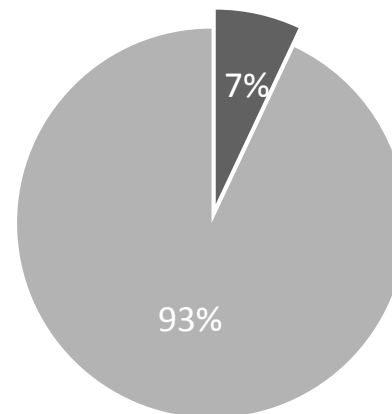

*nie sumuje do 100%
*nie zalicza polityków <2%

W jaki sposób incydenty podczas spotkań wyborczych Ewy Kopacz wpływają na Twoje decyzje?

WSZYSCY
BADANI

- przekonują bardziej by głosować na Ewę Kopacz i PO
- nie mają wpływu na decyzje
- przekonują, aby NIE głosować na Ewę Kopacz i PO

ZAMIERZAJĄCY
GŁOSWAĆ

GŁOSUJĄCY/
/NIEZDECYDOWANI

■ pozytywne
■ neutralne
■ negatywne

■ pozytywne
■ neutralne
■ negatywne

■ hejt
■ inne krytyczne

■ hejt
■ inne krytyczne

Raport prezentuje wyniki badania przeprowadzonego w dniach 31 lipca – 4 sierpnia 2015 roku metodą CAWI na ogólnopolskiej próbie Polaków liczącej N=1053 osób dobranych z panelu Ariadna. Próba losowo-kwotowa. Kwoty dobrane wg reprezentacji w populacji Polaków w wieku 18 lat i więcej dla płci, wieku, wykształcenia i wielkości miejscowości .