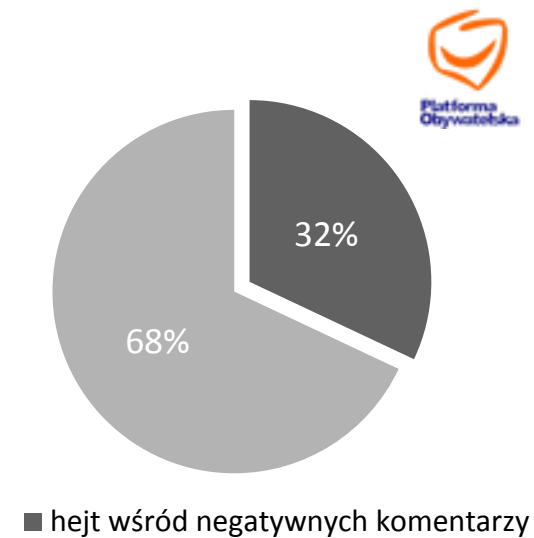

Internetowe hejty na polityków.

31 lipca - 4 sierpnia 2015

■ Liczba komentarzy ■ negatywne ■ neutralne ■ pozytywne

■ odsetek hejtu wśród negatywnych komentarzy

■ Liczba komentarzy ■ negatywne ■ neutralne ■ pozytywne

103268

60712

Z hejtem wobec jakiej partii spotykasz się w Internecie najczęściej?

*nie sumuje do 100%
*nie zalicza partii <2%
i odpowiedzi „inne”

Z hejtem wobec jakiej partii spotykasz się w Internecie najczęściej?