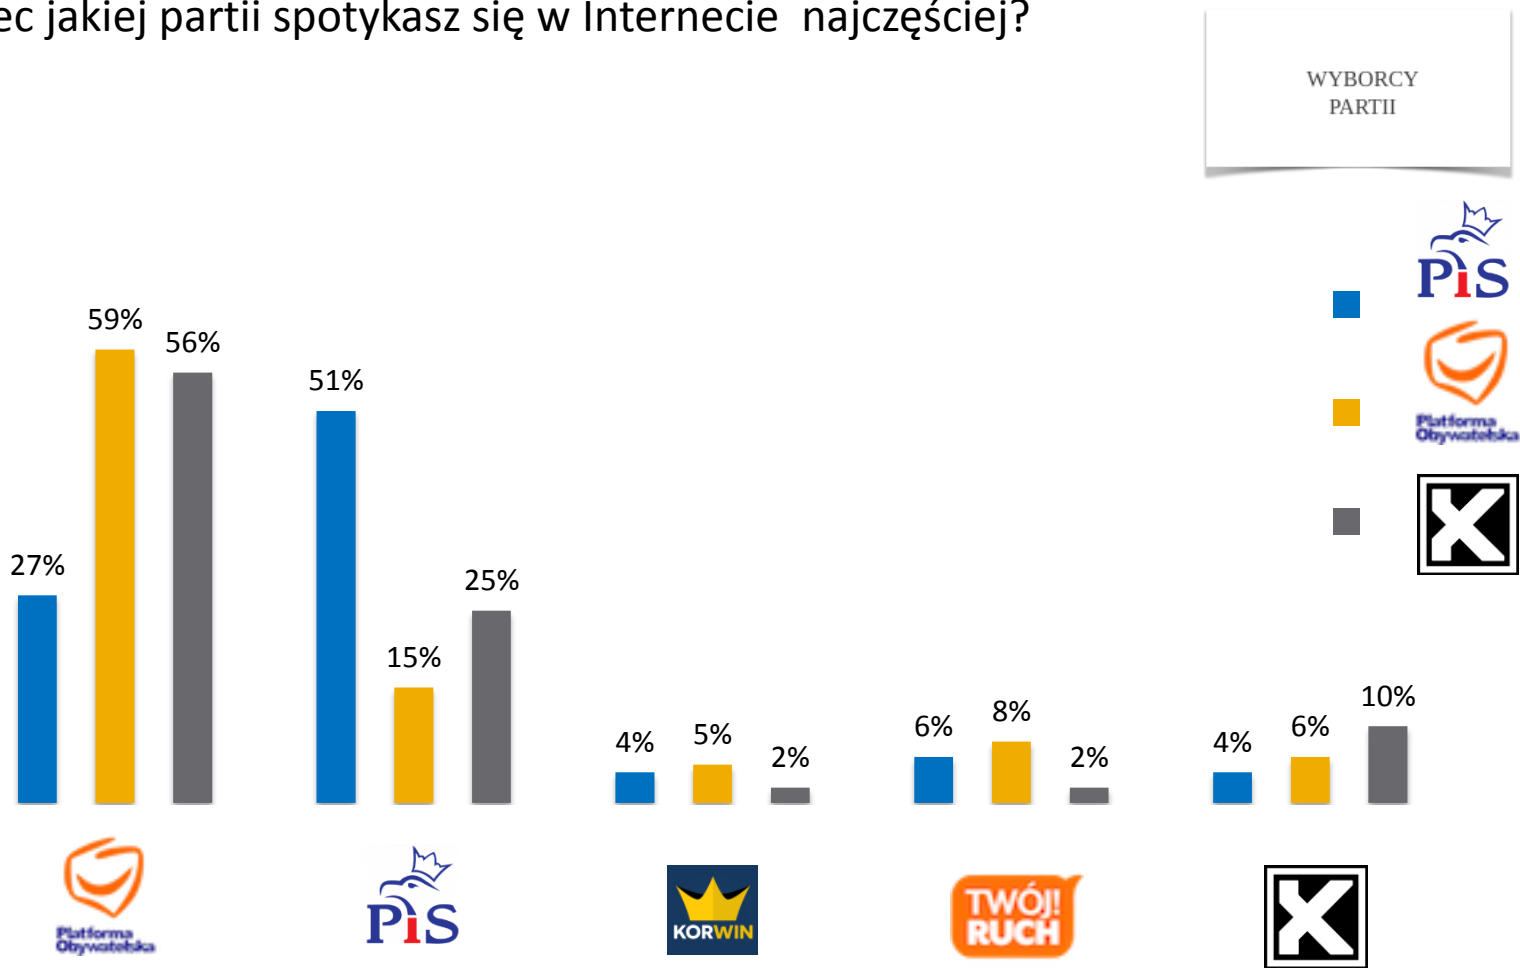

103268

60712

Z hejtem wobec jakiej partii spotykasz się w Internecie najczęściej?

*nie sumuje do 100%
*nie zalicza partii <2%
i odpowiedzi „inne”

Z hejtem wobec jakiej partii spotykasz się w Internecie najczęściej?

Z hejtem wobec jakiego polityka spotykasz się w Internecie najczęściej?

*nie sumuje do 100%

*nie zalicza polityków

<2%

Z hejtem wobec jakiego polityka spotykasz się w Internecie najczęściej?

WYBORCY PARTII